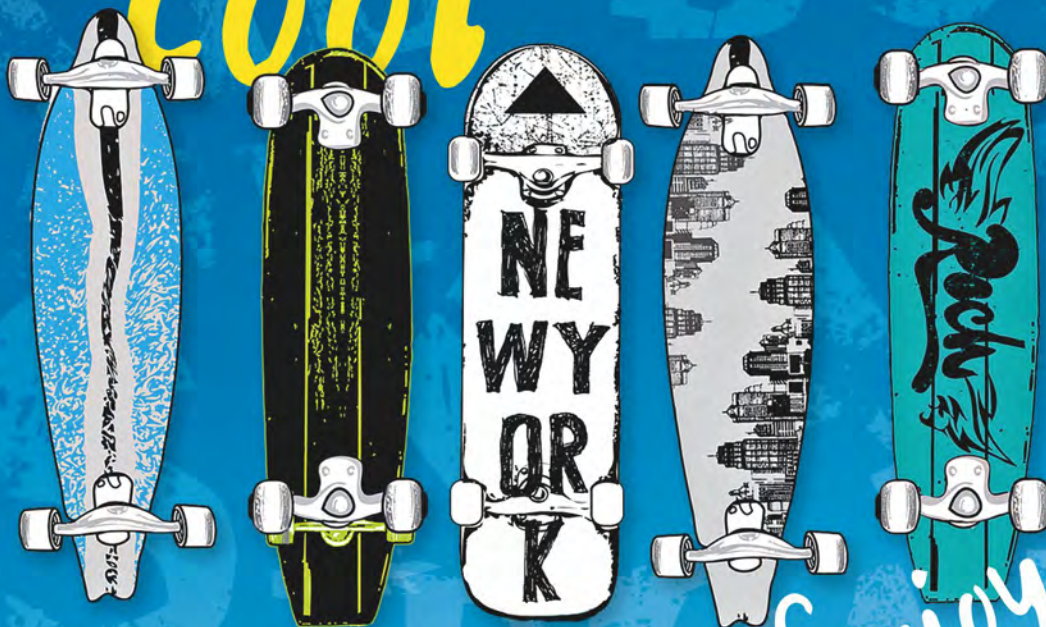

КОЛЛЕКЦИЯ

SKATEBOARD

Life is
cool

Enjoy it