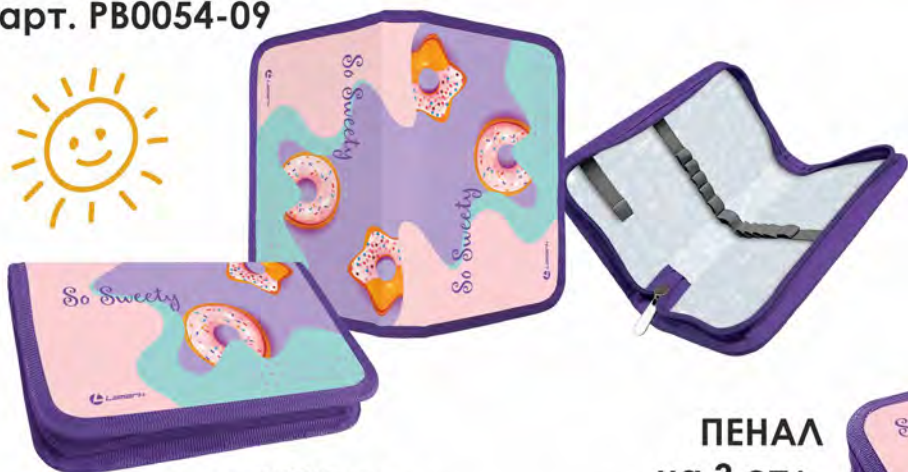

ПЕНАЛ
на 3 отд.
арт. РВ0063-08

ПЕНАЛ
на 1 отд., soft touch
арт. РВ0054-09