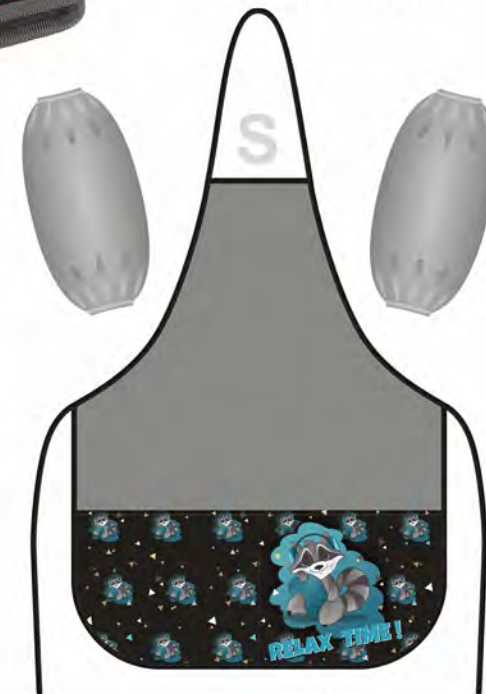

ФАРТУК
с нарукавниками
арт. PA0002-09