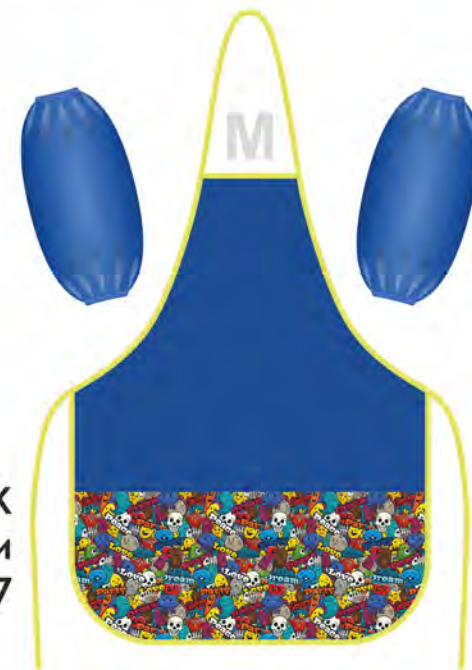

КОСМЕТИЧКА
арт. РВ0044-04

ФАРТУК
с нарукавниками
арт. РА0004-07