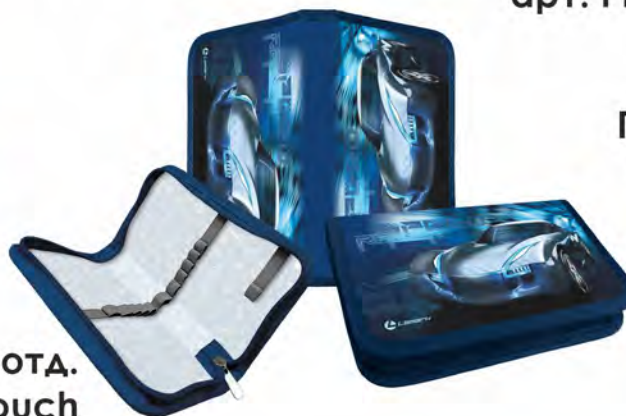

ПЕНАЛ на 1 отд.
soft touch
арт. РВ0054-07