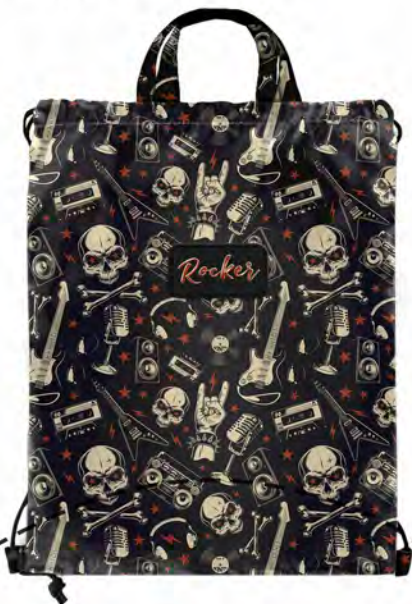

ROCKER

СУМКА
для сменной обуви,
34x42 см
арт. Sb0055

РЮКЗАК
1 отд., доп. карман
арт. Bp0605