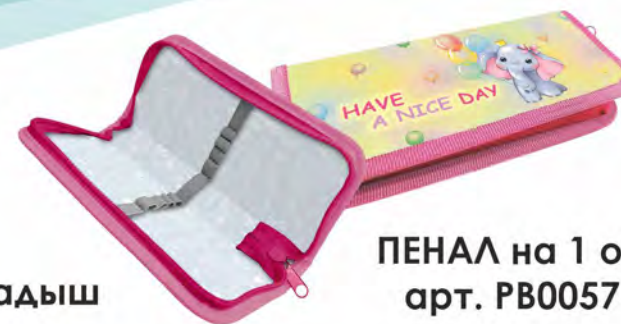

ПЕНАЛ
на 1 отд., доп. вкладыш
soft touch
арт. PB0055-08

ПЕНАЛ на 1 отд.
арт. PB0057-05